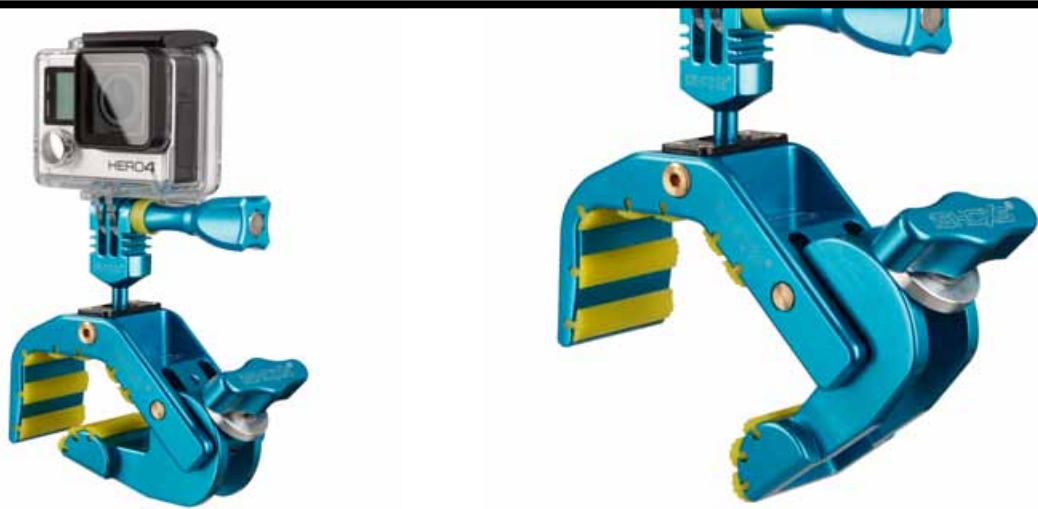

iSHOXs[®]
PROFESSIONAL MOUNTING SYSTEMS

Professioneller Actioncam Mount für alle GoPro* kompatiblen Actioncams, Garmin**, Sony**

Professioneller Actioncam Mount für alle GoPro* kompatiblen Actioncams, Garmin**, Sony**

- Universell einsetzbarer Actioncam Mount mit offener C-Konstruktion
- Immer sofort einsatzbereit und einfach montierbar
- Riesiger Klemmbereich bis 65 mm

Modell	iSHOXs Shark
Verpackungseinheit	2UseBoxx
Material	6061 Aluminium POM
Montage	An runden, ovalen und eckigen Profilen. Durch offene C-Konstruktion auch an schwierigen Stellen montierbar.
Durchmesser	25-65 mm Ø
Farben	
Passendes Equipment	iSHOXs Actioncams, GoPro*, Rollei, ISAW. Alle Cams mit 1/4"-Gewinde, Garmin, Smartphones, Navigationssysteme: nur mit zusätzlich erhältlichem iSHOXs Zubehör
Verfügbares Zubehör	Xtension, Stativadapter, Falk Navigationssystem-Adapter, Smartphone-Aufnahme
Maße/Gewicht Halter (B/H/T in mm)	120/120/38 • 232 Gramm
Maße/Gewicht Verpackung (B/H/T in mm • Gewicht inkl. Produkt und Zubehör)	120/115/120 • 434 Gramm